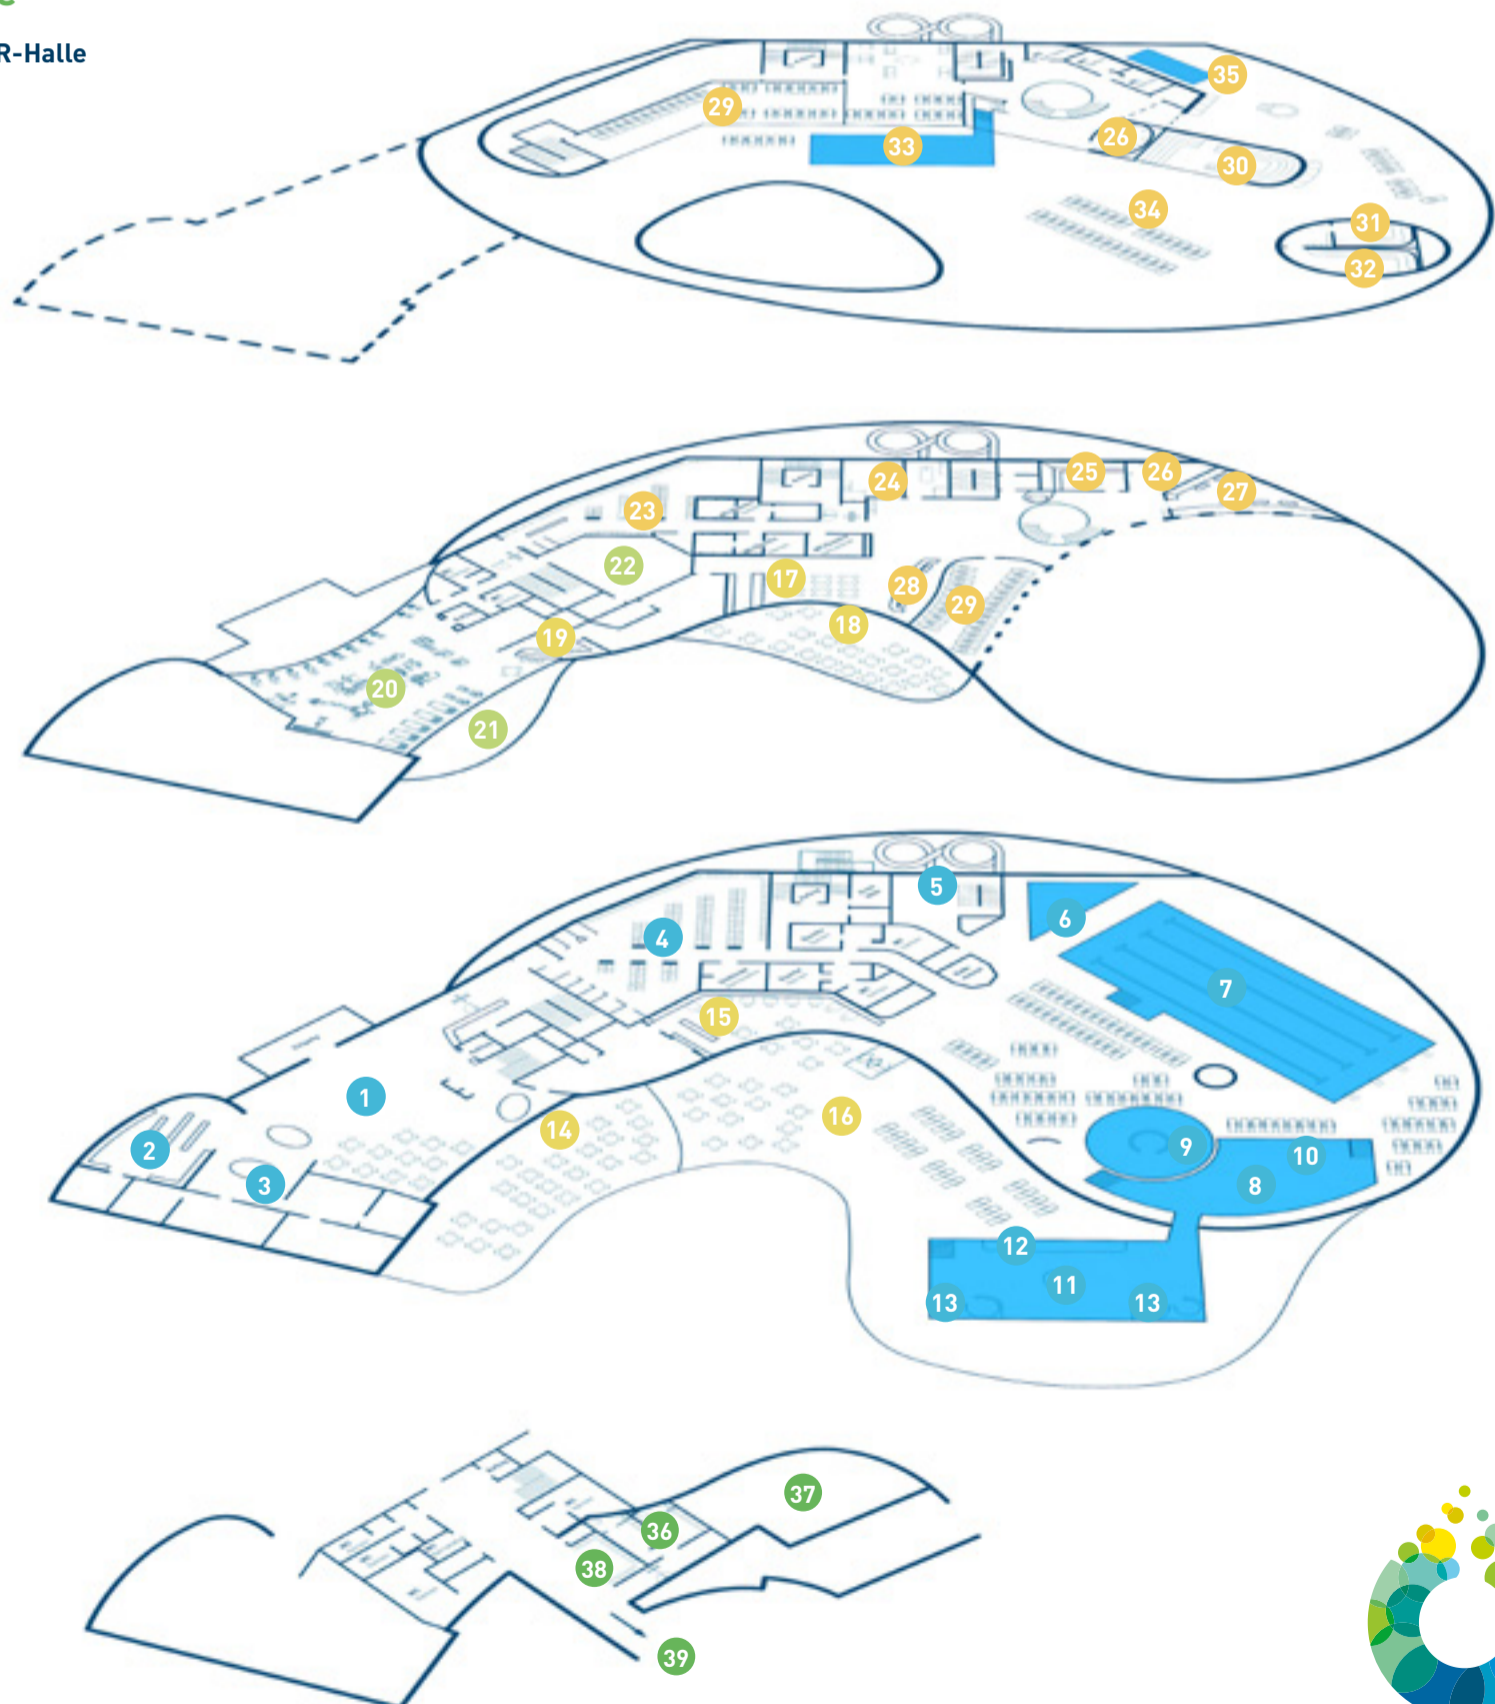

Übersicht Atoll Achensee INDOOR

Panorama-BAD

- 1 Foyer
- 2 Atoll Achensee SHOP
- 3 Welcome-CENTER Achensee
- 4 Umkleide Panorama-BAD
- 5 Reifen-Rutsche
- 6 Wasserspielplatz
- 7 25 Meter-Sportbecken
- 8 Familien-/ Nichtschwimmerbereich
- 9 Strömungskanal
- 10 Massagedüsen
- 11 Bodenblubber/-geysire
- 12 Sprudelliegen
- 13 Sprudelsitze

Erlebnis-GASTRO

- 14 Restaurant mit Terrassenrestaurant
- 15 Restaurant im Panorama-BAD
- 16 Terrasse Panorama-BAD
- 17 Restaurant Penthouse-SPA
- 18 Terrasse Penthouse-SPA
- 19 Fitness-Bar Lakeside-GYM

Penthouse-SPA

- 23 Umkleide Penthouse-SPA
- 24 Massage-Räume
- 25 Dampfbad
- 26 Duschen Penthouse-SPA
- 27 Infrarot-Großraumkabine
- 28 Penthouse-SPA Foyer
- 29 Entspannungs- und Relaxräume
- 30 Finnische Aufgussauna
- 31 Bio- und Farblichtsauna
- 32 Kräutersudsauna
- 33 Freiluft-Schwimbereich mit Infinity-Pool
- 34 Außen-Liegedecks und Freiluftfläche
- 35 Tauchbecken und Duschen

Lakeside-GYM

- 20 Ausdauer- und Kraftgeräte
- 21 Terrasse Lakeside-GYM
- 22 Kursraum

BOULDER-Halle

- 36 Umkleide BOULDER-Halle
- 37 BOULDER-Halle
- 38 Umkleide SEE-Bad
- 39 Zugang SEE-Bad